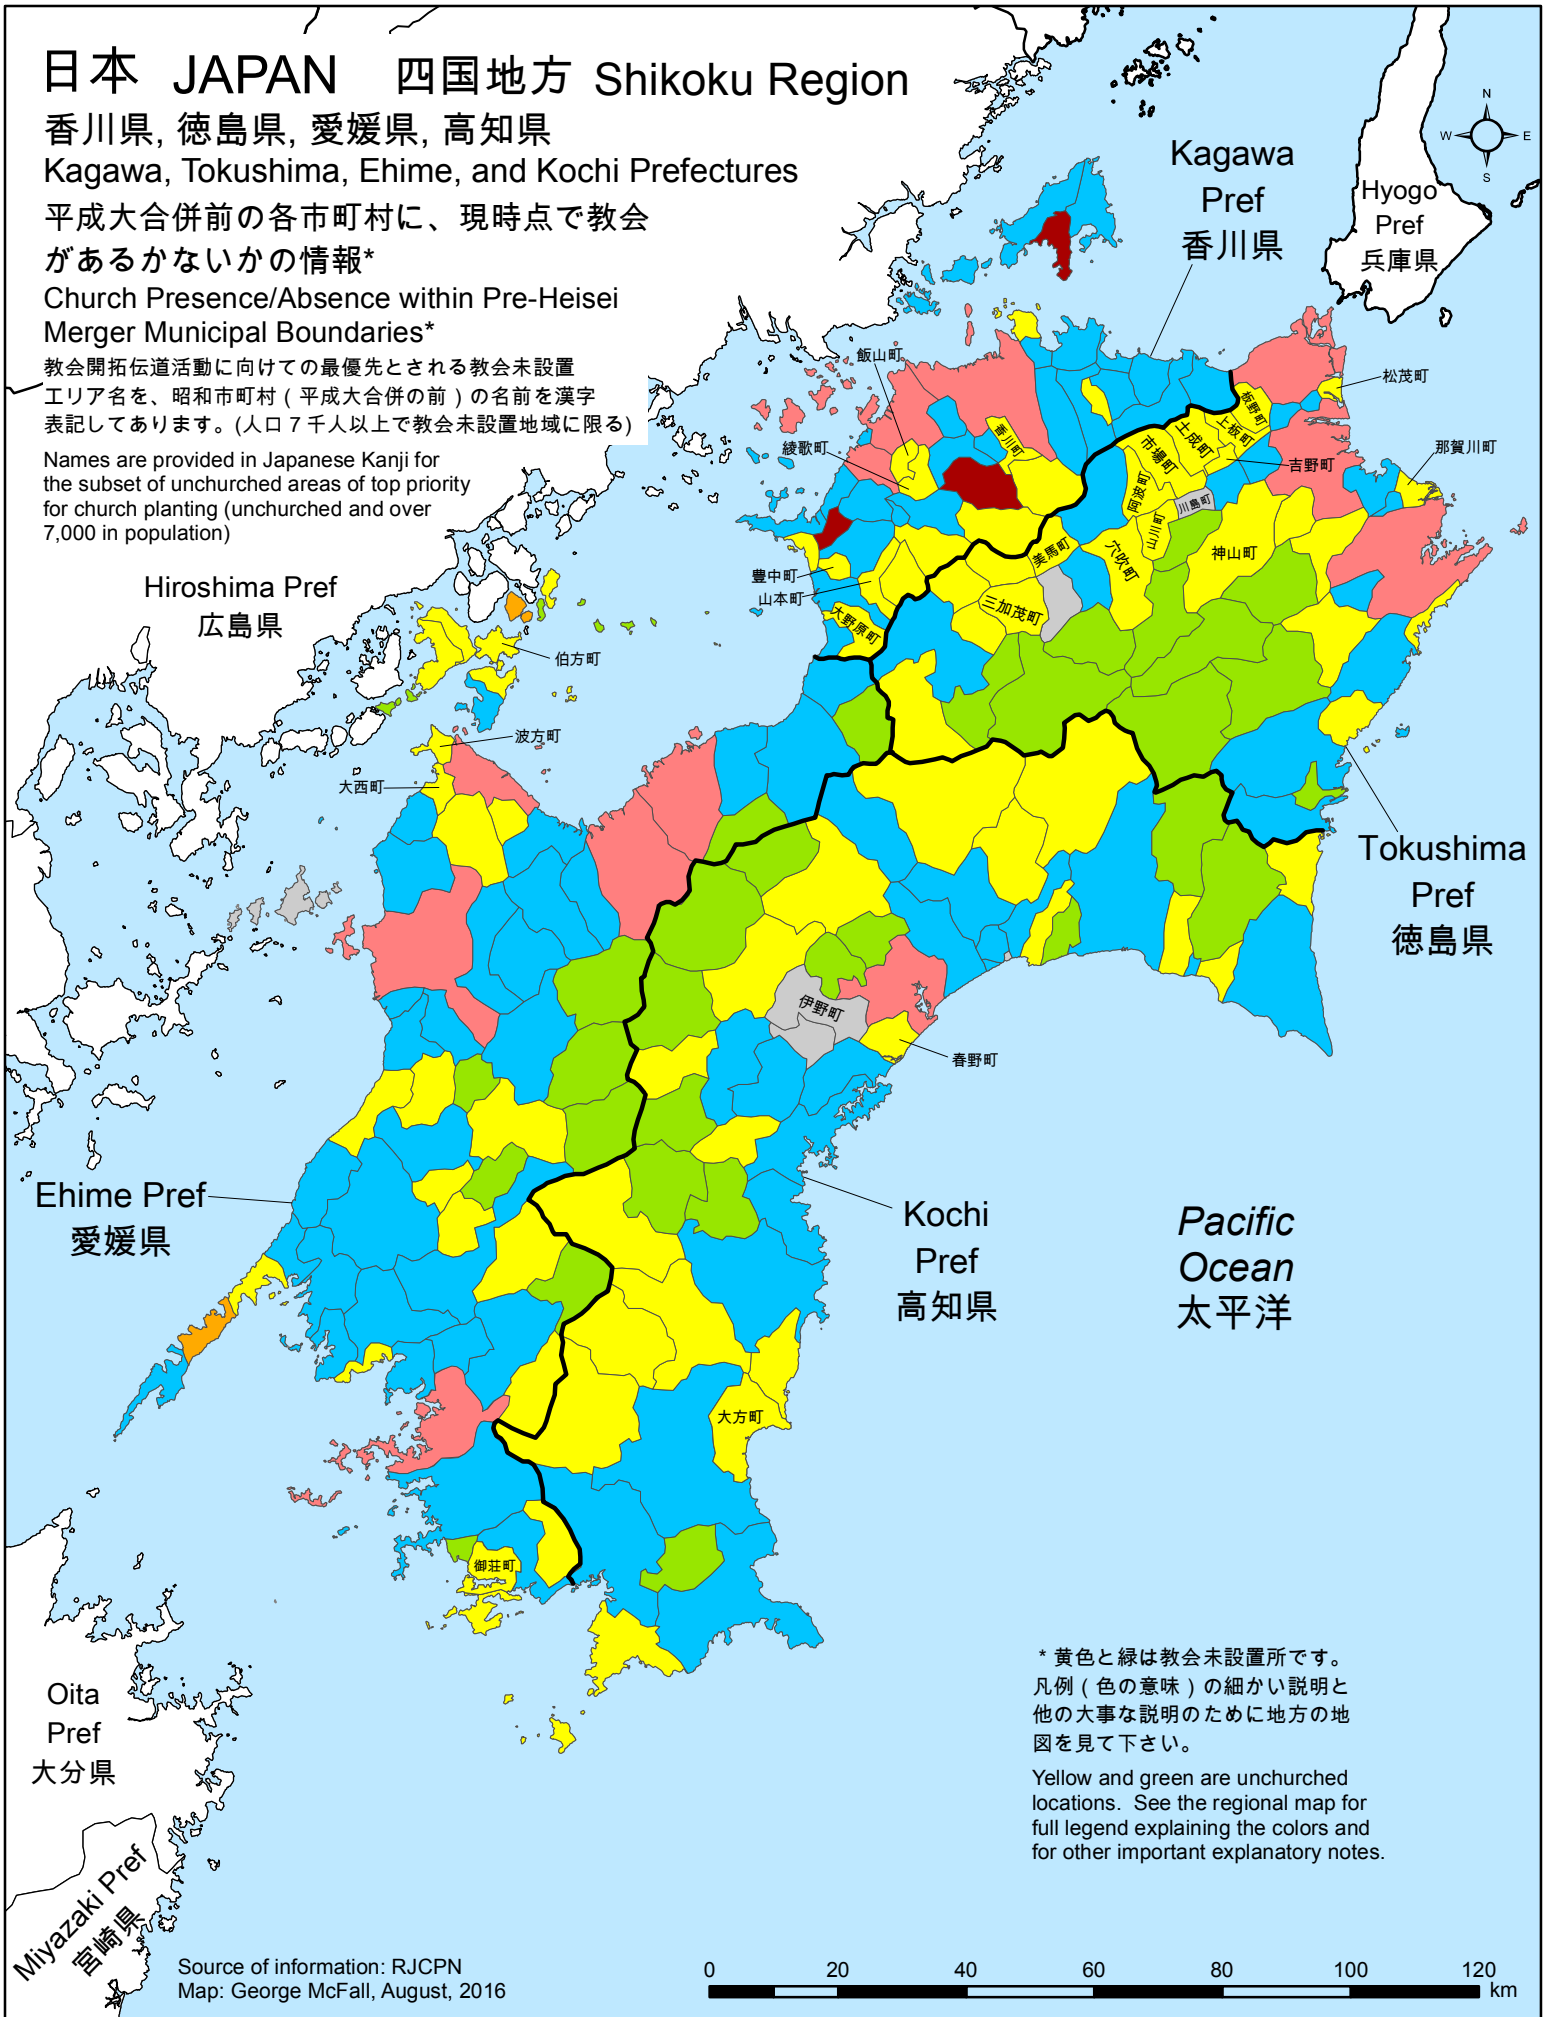

日本 JAPAN 四国地方 Shikoku Region

香川県, 徳島県, 愛媛県, 高知県

Kagawa, Tokushima, Ehime, and Kochi Prefectures

平成大合併前の各市町村に、現時点で教会があるかないかの情報*

Church Presence/Absence within Pre-Heisei Merger Municipal Boundaries*

教会開拓伝道活動に向けての最優先とされる教会未設置エリア名を、昭和市町村(平成大合併の前)の名前を漢字表記してあります。(人口7千人以上で教会未設置地域に限る)

Names are provided in Japanese Kanji for the subset of unchurched areas of top priority for church planting (unchurched and over 7,000 in population)

* 黄色と緑は教会未設置所です。
凡例(色の意味)の細かい説明と他の大事な説明のために地方の地図を見て下さい。
Yellow and green are unchurched locations. See the regional map for full legend explaining the colors and for other important explanatory notes.