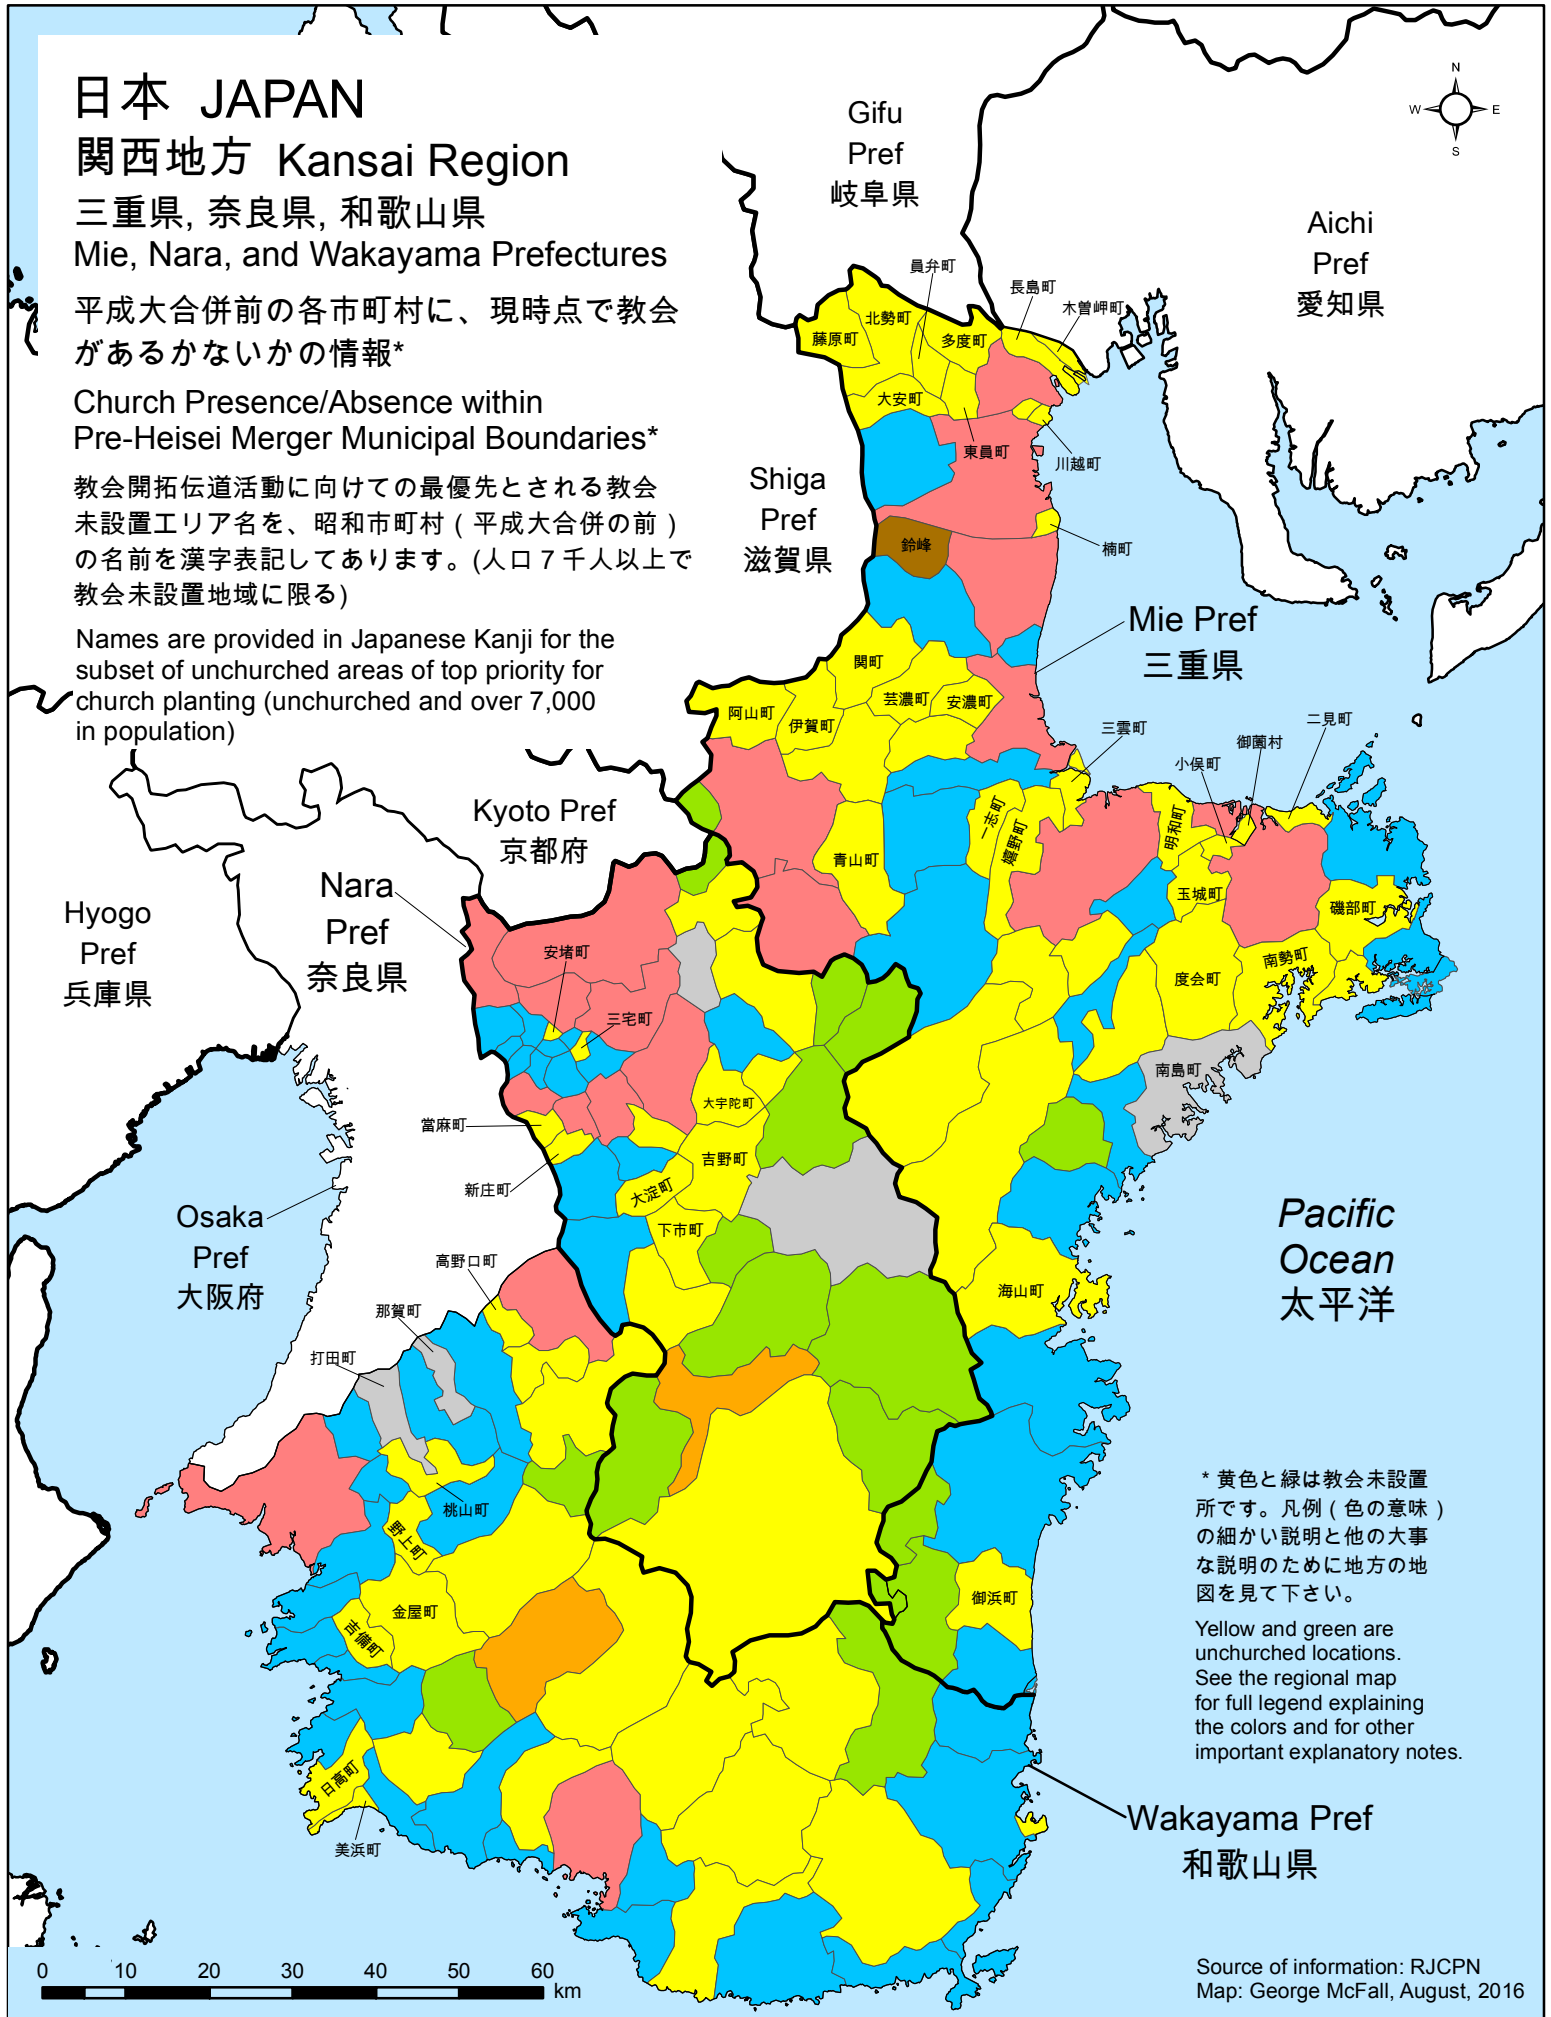

日本 JAPAN

関西地方 Kansai Region

三重県, 奈良県, 和歌山県

Mie, Nara, and Wakayama Prefectures

平成大合併前の各市町村に、現時点で教会があるかないかの情報*

Church Presence/Absence within Pre-Heisei Merger Municipal Boundaries*

教会開拓伝道活動に向けての最優先とされる教会未設置エリア名を、昭和市町村（平成大合併の前）の名前を漢字表記してあります。（人口7千人以上で教会未設置地域に限る）

Names are provided in Japanese Kanji for the subset of unchurched areas of top priority for church planting (unchurched and over 7,000 in population)

* 黄色と緑は教会未設置所です。凡例（色の意味）の細かい説明と他の大事な説明のために地方の地図を見て下さい。
Yellow and green are unchurched locations. See the regional map for full legend explaining the colors and for other important explanatory notes.

Wakayama Pref
和歌山県