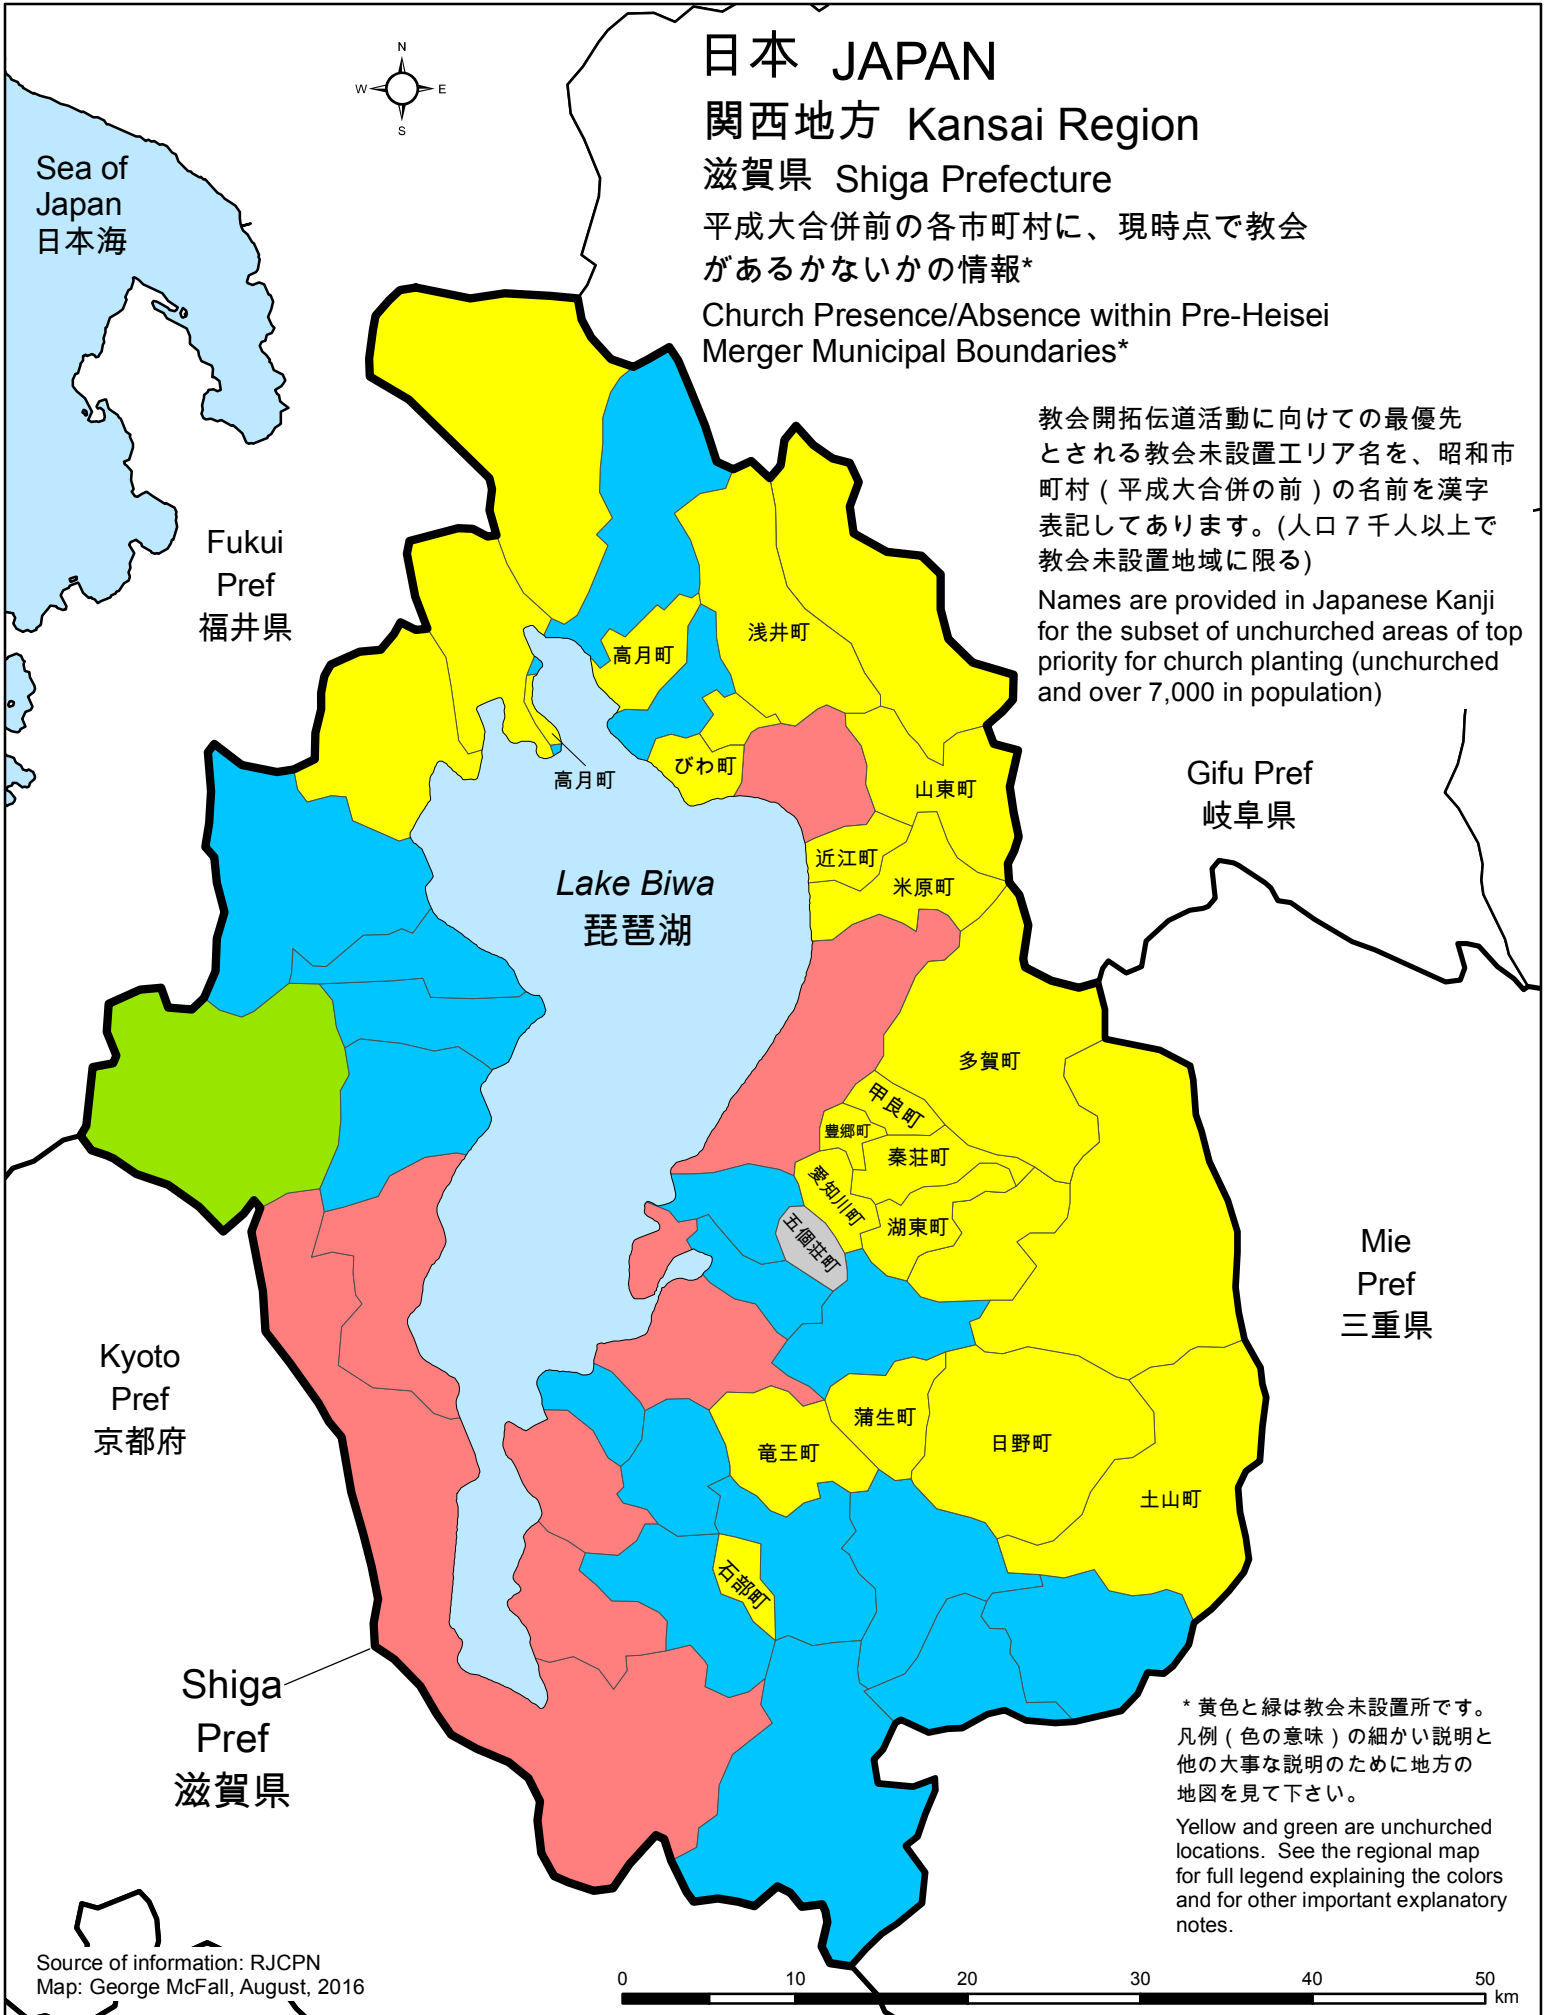

# 日本 JAPAN

## 関西地方 Kansai Region

Names are provided in Japanese Kanji for the subset of unchurched areas of top priority for church planting (unchurched and over 7,000 in population)

Fukui Pref  
福井県

Gifu Pref  
岐阜県

Mie Pref  
三重県

Kyoto Pref  
京都府

蒲生町

日野町

竜王町

土山町

石部町

\* 黄色と緑は教会未設置所です。凡例（色の意味）の細かい説明と他の大事な説明のために地方の地図を見て下さい。

Yellow and green are unchurched locations. See the regional map for full legend explaining the colors and for other important explanatory notes.