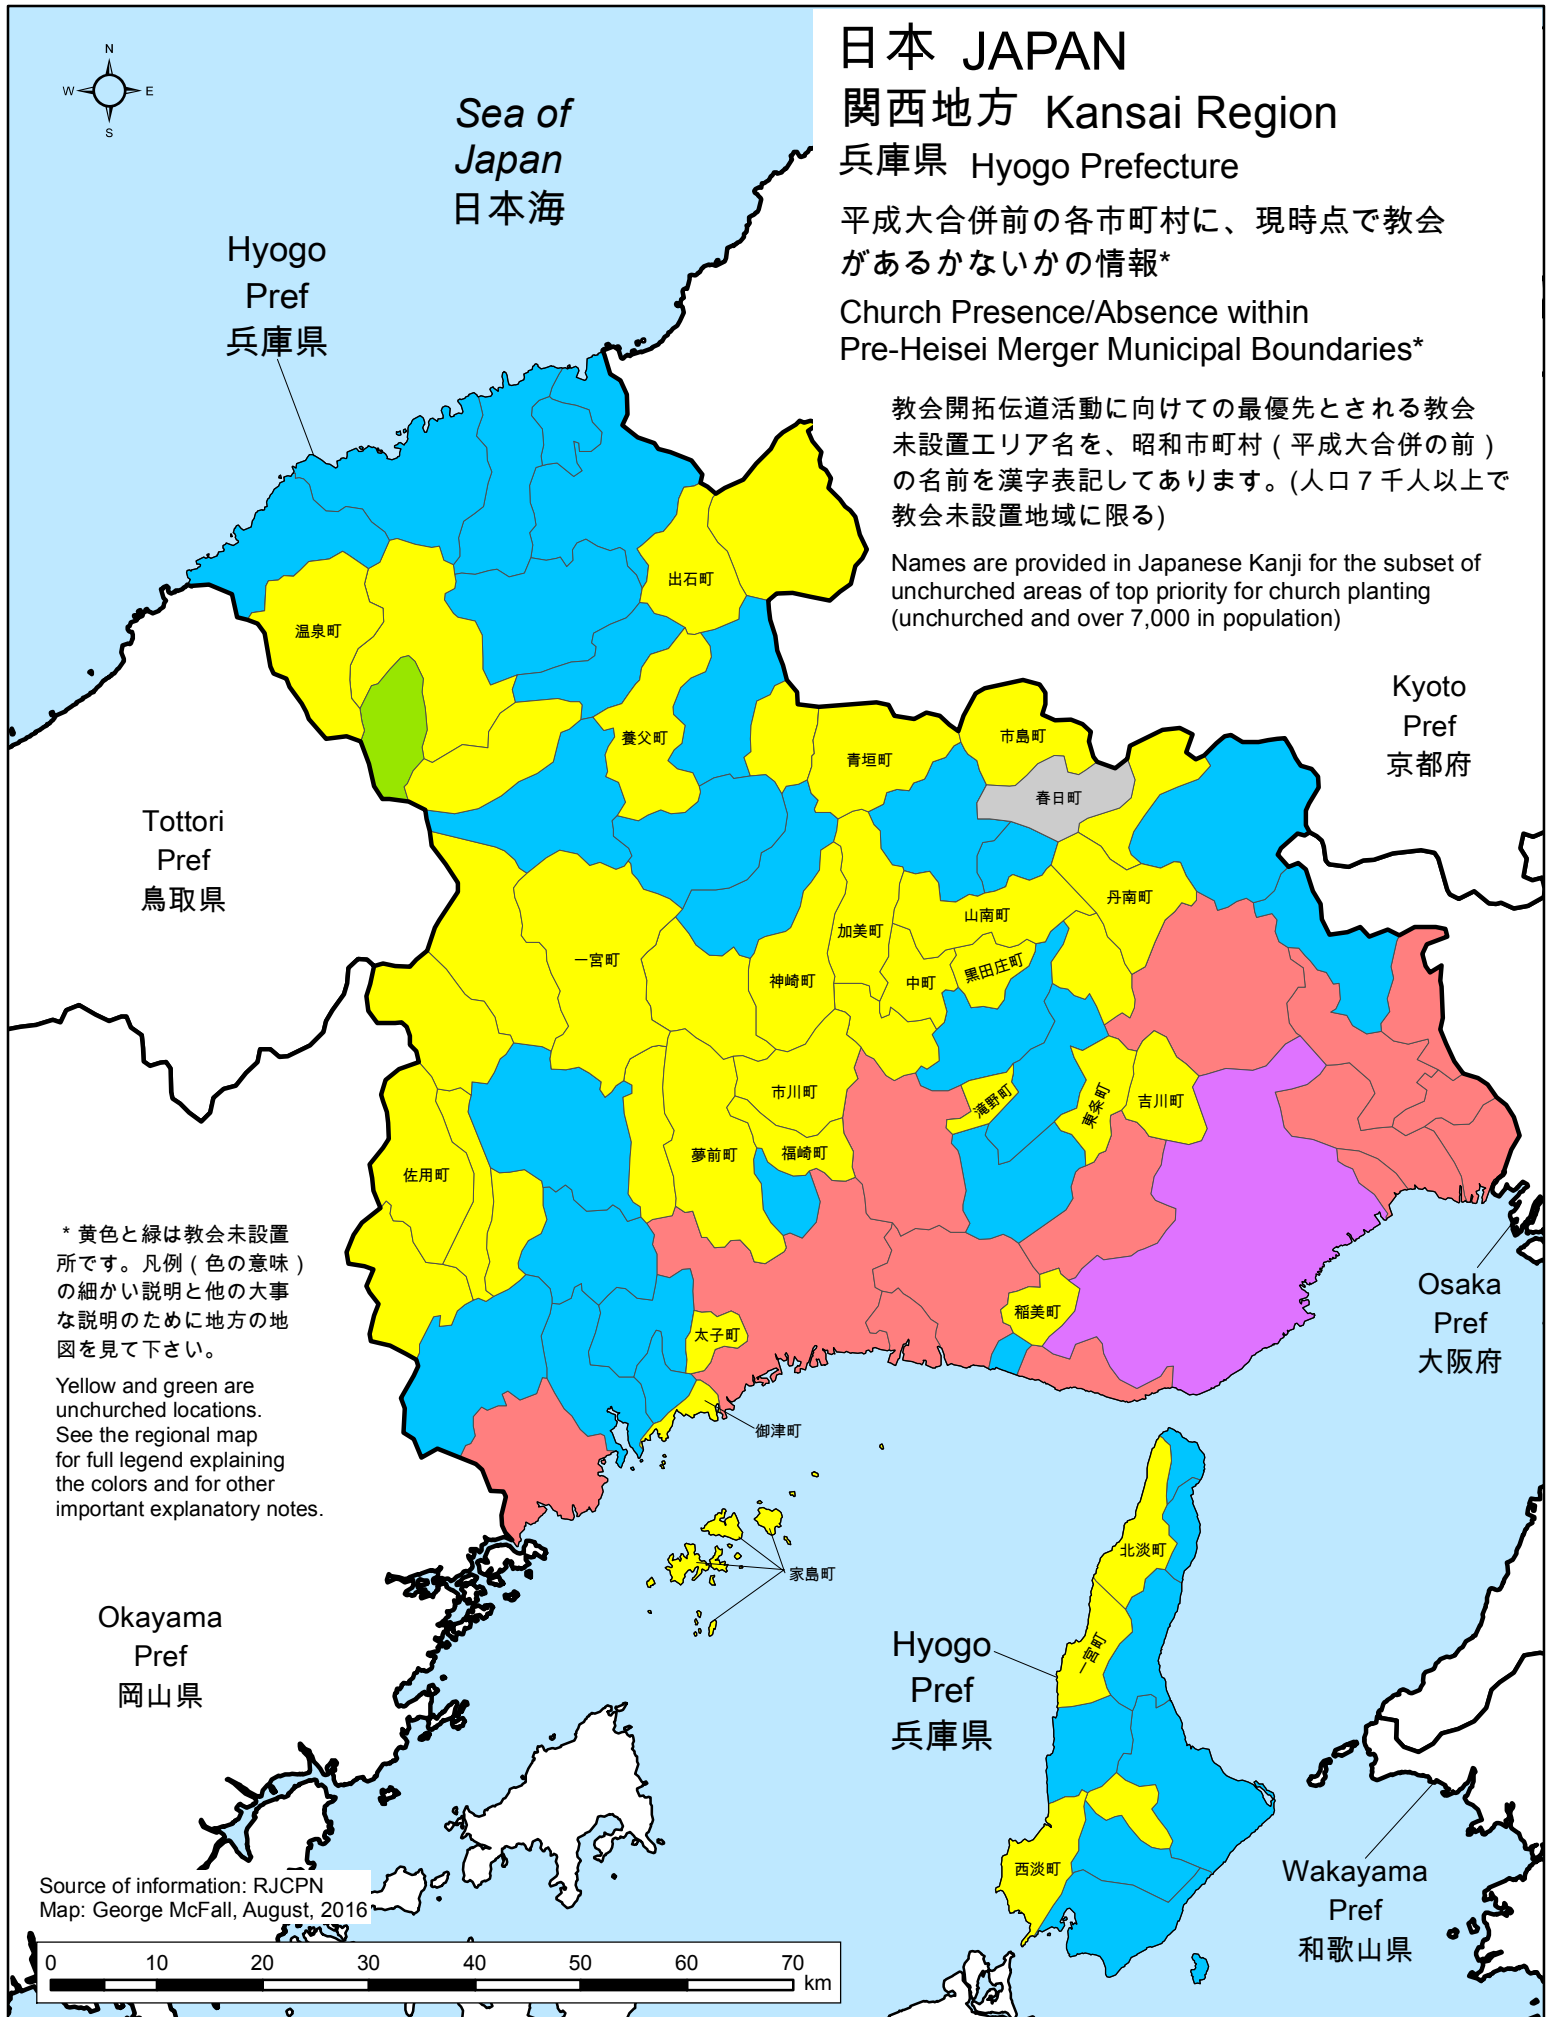

日本 JAPAN

関西地方 Kansai Region

兵庫県 Hyogo Prefecture

平成大合併前の各市町村に、現時点で教会があるかないかの情報*

Church Presence/Absence within Pre-Heisei Merger Municipal Boundaries*

教会開拓伝道活動に向けての最優先とされる教会未設置エリア名を、昭和市町村（平成大合併の前）の名前を漢字表記してあります。（人口7千人以上で教会未設置地域に限る）

Names are provided in Japanese Kanji for the subset of unchurched areas of top priority for church planting (unchurched and over 7,000 in population)

* 黄色と緑は教会未設置所です。凡例（色の意味）の細かい説明と他の大事な説明のために地方の地図を見て下さい。

Yellow and green are unchurched locations. See the regional map for full legend explaining the colors and for other important explanatory notes.

Source of information: RJCPN
Map: George McFall, August, 2016