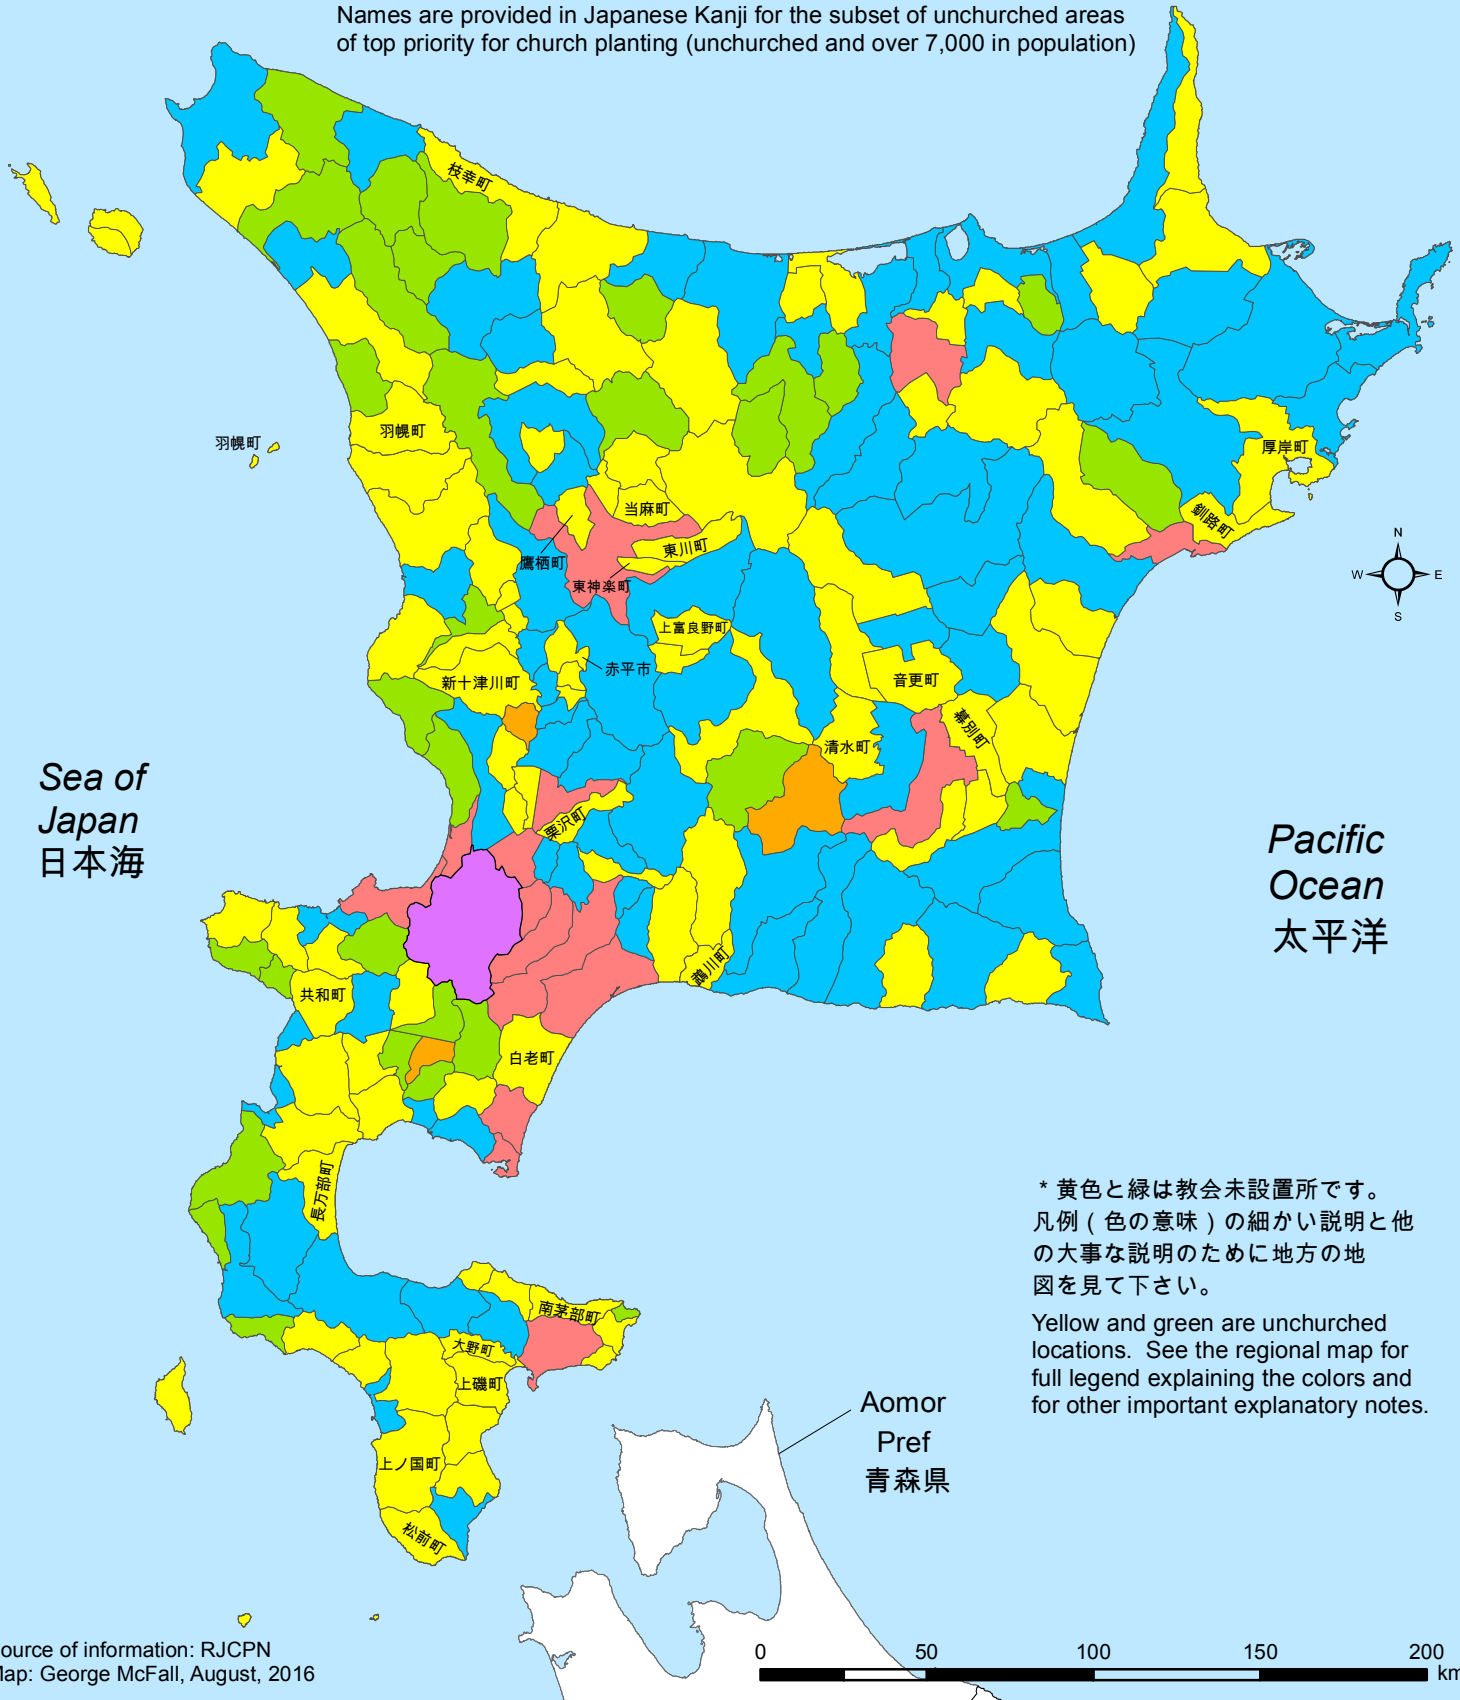

日本 JAPAN 北海道 Hokkaido Region

平成大合併前の各市町村に、現時点で教会があるかないかの情報*
 Church Presence/Absence within Pre-Heisei Merger Municipal Boundaries*

教会開拓伝道活動に向けての最優先とされる教会未設置エリア名を、昭和市町村（平成大合併の前）の名前を漢字表記してあります。（人口7千人以上で教会未設置地域に限る）

Names are provided in Japanese Kanji for the subset of unchurched areas of top priority for church planting (unchurched and over 7,000 in population)

* 黄色と緑は教会未設置所です。
 凡例（色の意味）の細かい説明と他の大事な説明のために地方の地図を見て下さい。
 Yellow and green are unchurched locations. See the regional map for full legend explaining the colors and for other important explanatory notes.

Aomor Pref
 青森県