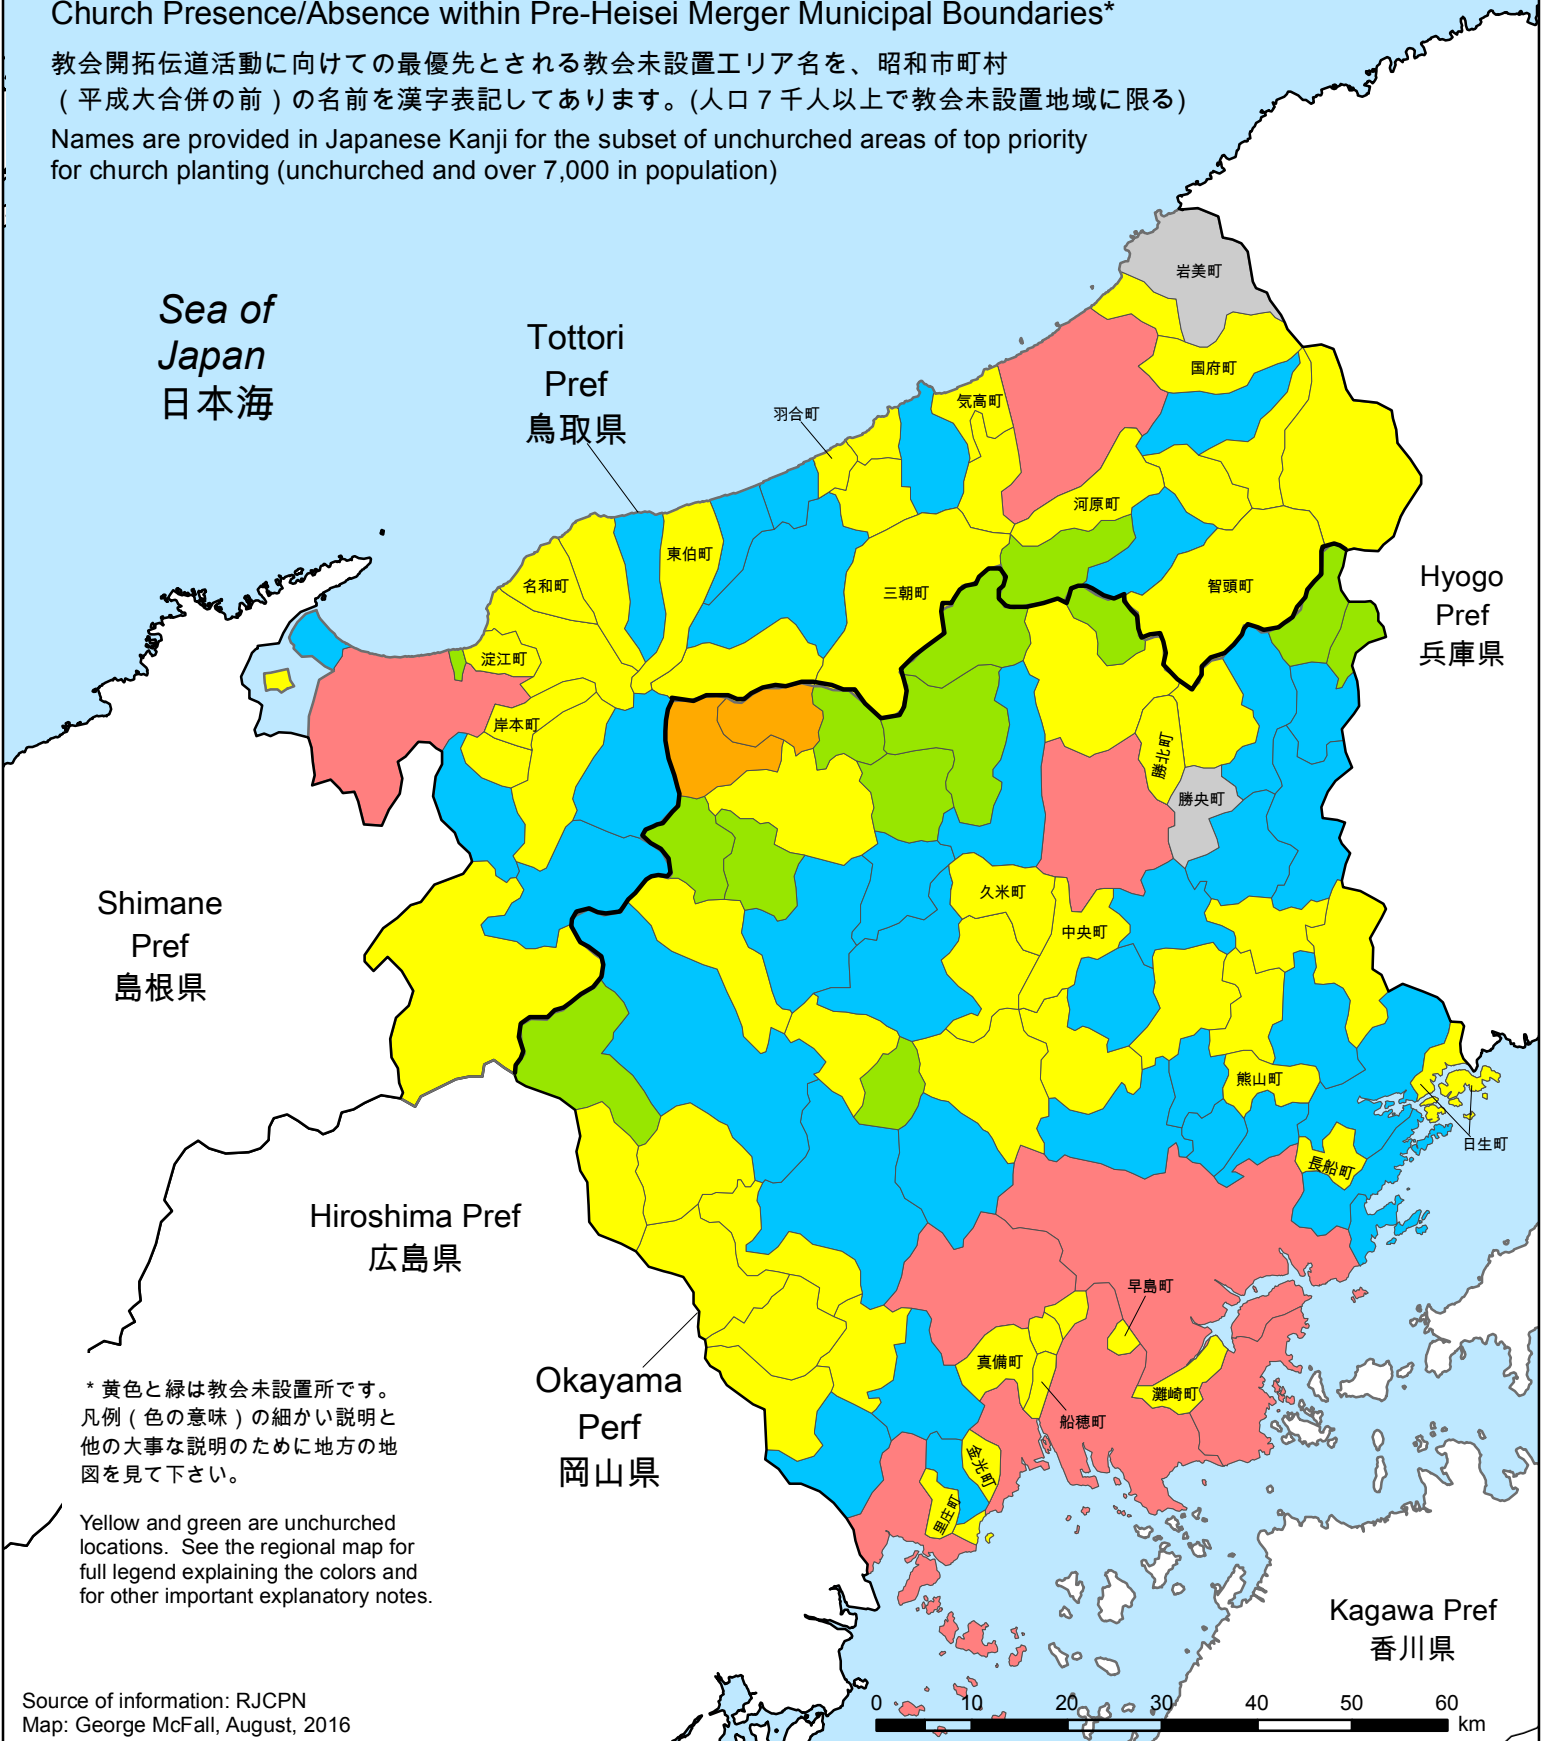

# 日本 JAPAN 中国地方 Chugoku Region

## 鳥取県, 岡山県 Tottori and Okayama Prefectures

平成大合併前の各市町村に、現時点で教会があるかないかの情報\*  
Church Presence/Absence within Pre-Heisei Merger Municipal Boundaries\*

教会開拓伝道活動に向けての最優先とされる教会未設置エリア名を、昭和市町村  
(平成大合併の前)の名前を漢字表記してあります。(人口7千人以上で教会未設置地域に限る)

Names are provided in Japanese Kanji for the subset of unchurched areas of top priority  
for church planting (unchurched and over 7,000 in population)

\* 黄色と緑は教会未設置所です。  
凡例 (色の意味) の細かい説明と  
他の大事な説明のために地方の地  
図を見て下さい。

Yellow and green are unchurched  
locations. See the regional map for  
full legend explaining the colors and  
for other important explanatory notes.