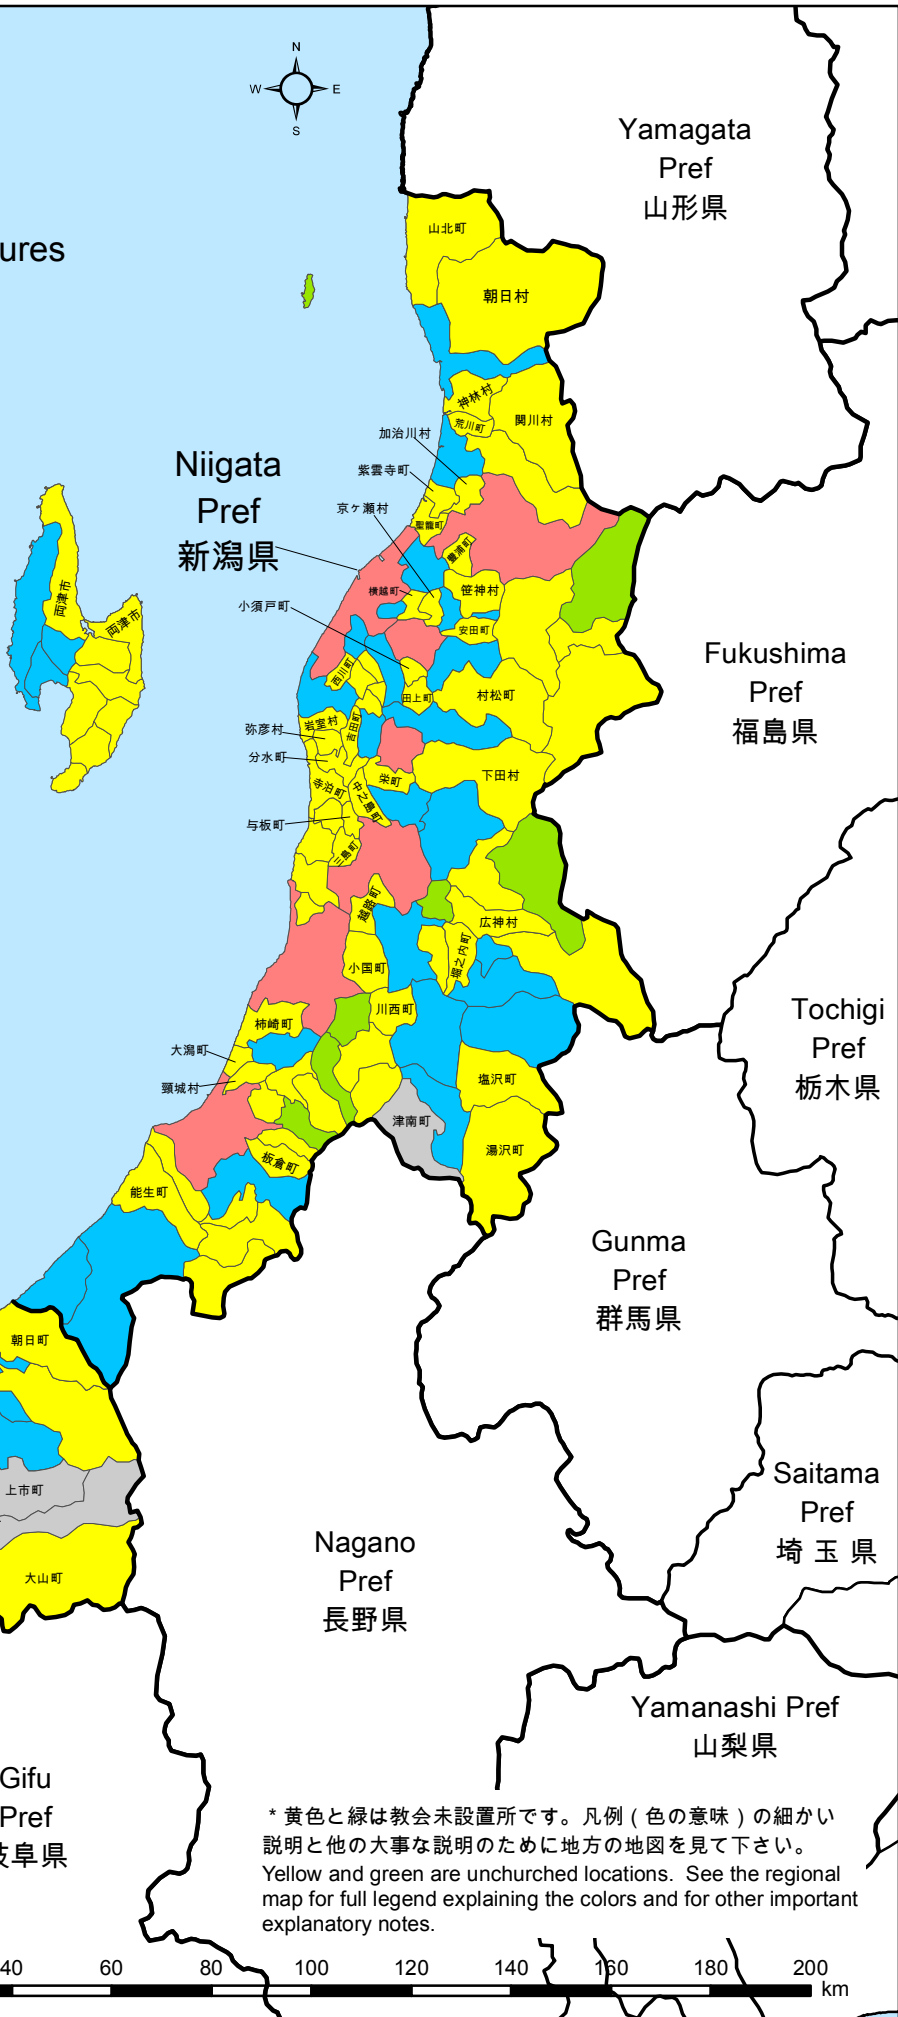

日本 Japan

中部地方 Chubu Region

新潟県, 富山県, 石川県
 Niigata, Toyama, and Ishikawa Prefectures

平成大合併前の各市町村に、現時
 点で教会があるかないかの情報*
 Church Presence/Absence within
 Pre-Heisei Merger Municipal Boundaries*

教会開拓伝道活動に向けての最優先
 とされる教会未設置エリア名を、昭和市
 町村（平成大合併の前）の名前を漢字
 表記してあります。（人口7千人以上で
 教会未設置地域に限る）

Names are provided in Japanese Kanji for
 the subset of unchurched areas of top priority
 for church planting (unchurched and over
 7,000 in population)

Sea of Japan
 日本海

Ishikawa Pref
 石川県

Toyama Pref
 富山県

Niigata Pref
 新潟県

Nagano Pref
 長野県

Fukui Pref
 福井県

* 黄色と緑は教会未設置所です。凡例（色の意味）の細かい
 説明と他の大事な説明のために地方の地図を見て下さい。
 Yellow and green are unchurched locations. See the regional
 map for full legend explaining the colors and for other important
 explanatory notes.

Source of information: RJCPN
 Map: George McFall
 August, 2016